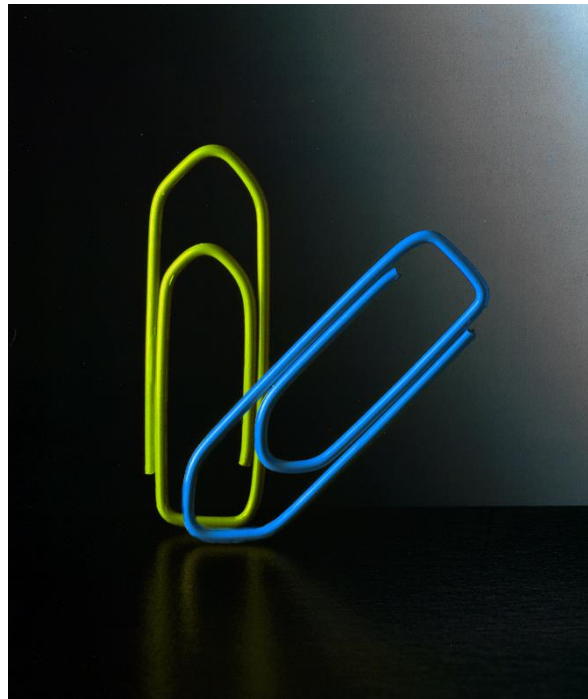

DELL'ERA GIUSEPPE SRL

MINUTERIE METALLICHE

Produzione fermagli, puntine, spilli, copiglie,
particolari in filo su disegno

Via ai Pascoli,7
23841 ANNONE BRIANZA (LC) - ITALIA
C.F. e Iscriz. Reg. Imprese 00203400130
Partita IVA: IT 00203400130
tel. +39 0341. 575130
fax +39 0341. 263107
E-mail: dellera@delleragiuseppe.com
www.delleragiuseppe.com

FERMAGLI COLORATI METALLIZZATI LEONE

Produciamo i nostri fermagli colorati con fili speciali colorati e metallizzati con 6 brillanti colori con riflessi molto appariscenti e attrattivi.

I fermagli sono curatissimi nella forma con punte triangolari.

Protetti dalla ruggine dalle particolari colorazioni dei fili che consentono un'ottima resistenza e scorrevolezza sui fogli di carta.

Adatti per scopi promozionali anche come singoli colori.

TIPO DI RIVESTIMENTO:

Fili colorati ad alta resistenza in 6 colori assortiti metallizzati.

Colori disponibili: BIANCO – ROSSO – BRONZO – VERDE SCURO – GIALLO FLUORESCENTE – BLU

CONFEZIONATURE POSSIBILI

- Scatole di cartone leone
- Barattoli di plastica completamente trasparenti a base rettangolare
- Barattoli di plastica completamente trasparenti a base quadrata
- Porta- fermagli magnetici
- Blister di cartone